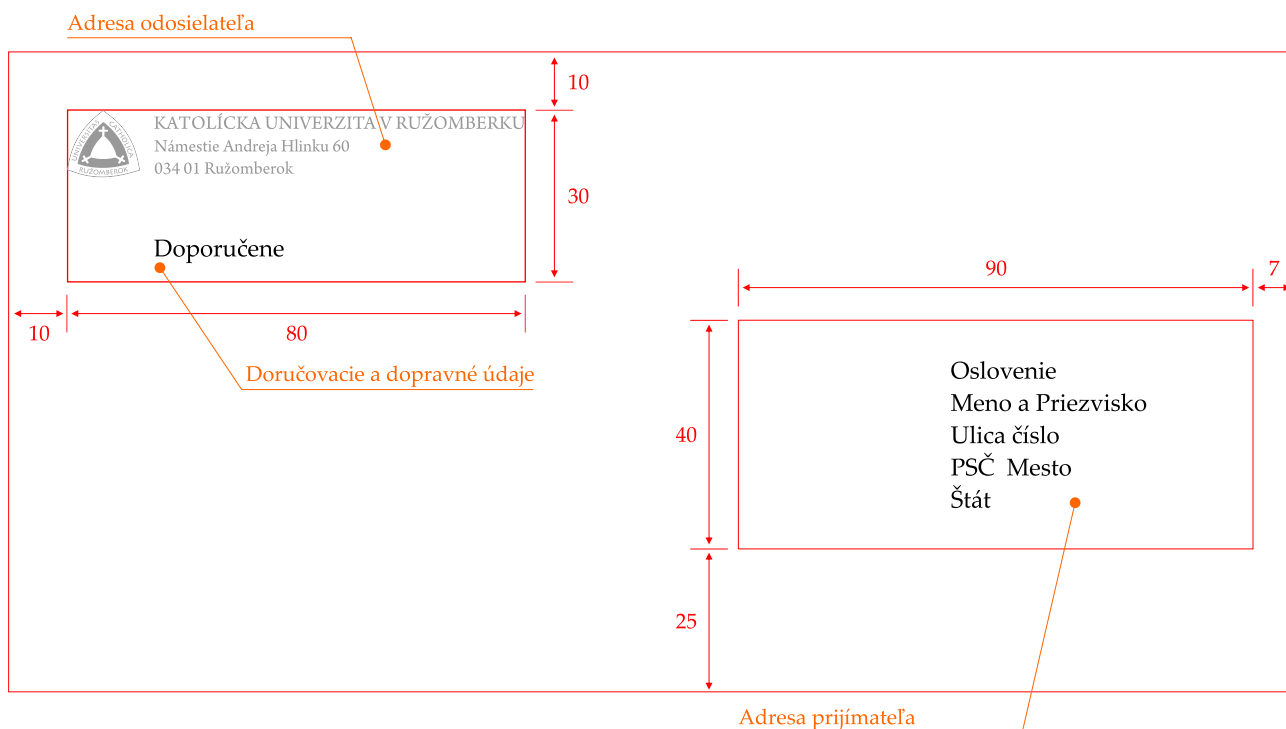

Korešpondencia - obálky

Ukážka predtlaču obálok - adresa a logo.
Rozmer: 220 x 110 mm

font: Palatino
Farebnosť: 100% čierna
Veľkosť písma: 12 bodov
Riadkovanie: 16 bodov

Verzia s farebným logom a adresou v 40% čiernej.

Šedý variant loga s adresou. Použitie doplnkové logo v 40% čiernej.

Verzia s adresou v 40% čiernej. Logo použité ako reliéfnu pečať (27 x 29 mm).

Pri hromadnej korespondencii, ak sa používajú obálky s "okienkami" je možné vymeniť riadky o adresátovi s údajmi o jednom čísle listu, v Ružomberku.